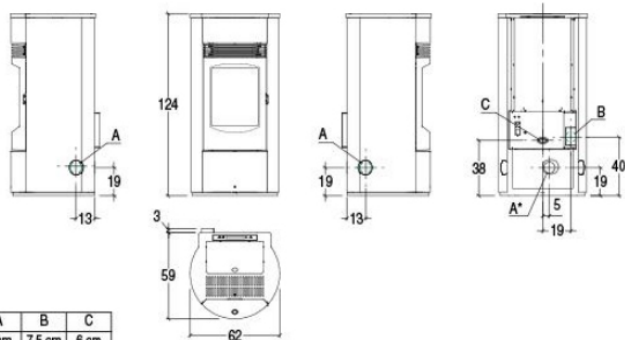

ТЕХНИЧНІ ДАННІ:

Клас енергоефективності
 Площа обігріву (мін-макс) м3: м3:
 Рівень теплового ККД%:
 Максимальна тепловіддача кВт:
 Максимальне споживання пелет кг / год:
 Вихід димоходу Ø см:
 Вага, кг:
 Гарантія, років: