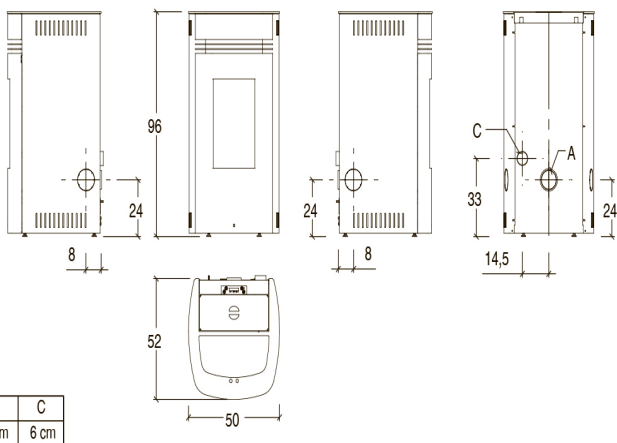

### ТЕХНИЧНІ ДАННІ:

Клас енергоефективності	A+
Площа обігріву (мін-макс) м3: м3:	100-175
Рівень теплового ККД%:	91,3
Максимальна тепловіддача кВт:	6,0
Максимальне споживання пелет кг / год:	1,36
Вихід димоходу Ø см:	8
Вага, кг:	85
Гарантія, років:	5