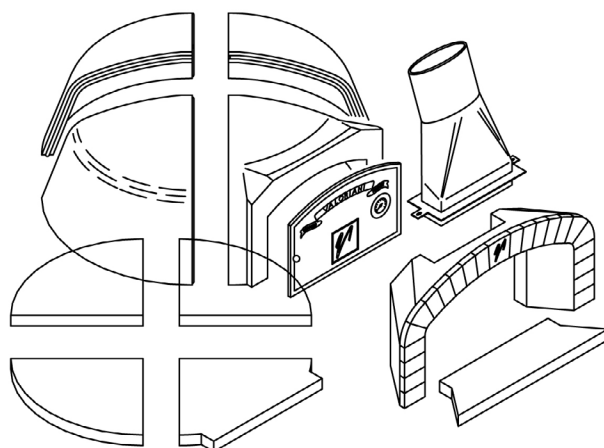

TOP 120 - VALORIANI Италия. Дровяная пицца печь

Домашние печи серии **TOP** являются последними разработками в традиционной серии FVR где можно увидеть инновационное использование исторического ноу-хау компаний Valoriani в огнеупорной керамической промышленности. Печь **TOP** имеет элегантную, отполированную дверь из глазурованной огнеупорной керамики с тиснением логотипа Valoriani. Печь **TOP** поставляется в разобранном виде, после чего ее необходимо собрать на месте в соответствии с предоставленными нами подробными инструкциями.

Модель: TOP 120	
Внутренние размеры см	120x120
Размер двери, см	46x31
Вес, кг	420
Диаметр, см	20
Разовая загрузка пицц, шт	6
Время разогрева до 300°C, мин	60

Made in **ITALY**

esuvio
wood fired ovens

TOP 120 - VALORIANI Италия. Дровяная пицца печь