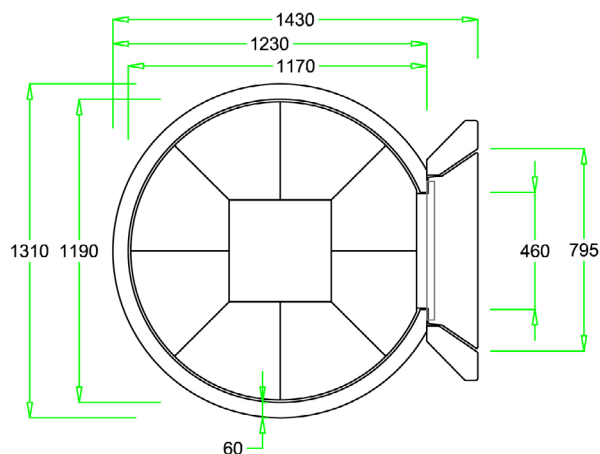

TOP 120 - VALORIANI Италия. Дровяная пицца печь

Домашние печи серии **TOP** являются последними разработками в традиционной серии FVR где можно увидеть инновационное использование исторического ноу-хау компаний Valoriani в огнеупорной керамической промышленности. Печь **TOP** имеет элегантную, отполированную дверь из глазурованной огнеупорной керамики с тиснением логотипа Valoriani. Печь **TOP** поставляется в разобранном виде, после чего ее необходимо собрать на месте в соответствии с предоставленными нами подробными инструкциями.

Модель: TOP 120	
Внутренние размеры см	120x120
Размер двери, см	46x31
Вес, кг	420
Диаметр, см	20
Разовая загрузка пицц, шт	6
Время разогрева до 300°C, мин	60

Made in **ITALY**

esuvio
wood fired ovens

TOP 120 - VALORIANI Италия. Дровяная пицца печь