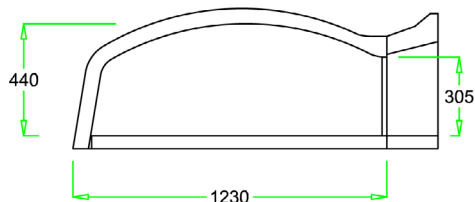

Модель: TOP 120	
Внутренние размеры см	120x120
Размер двери, см	46x31
Вес, кг	420
Диаметр, см	20
Разовая загрузка пицц, шт	6
Время разогрева до 300°C, мин	60

Made in **ITALY**

esuvio
wood fired ovens

TOP 120 - VALORIANI Италия. Дровяная пицца печь