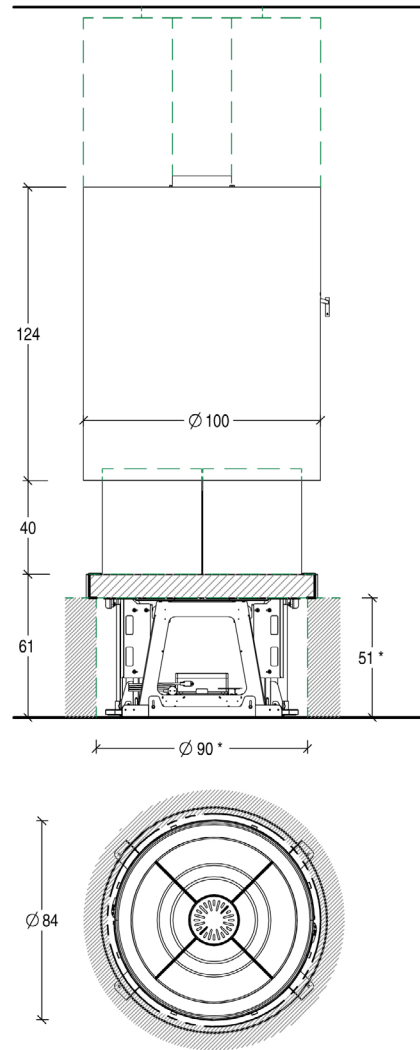

**M360T CILINDRICO Piazzetta Дровяной камин**

**Основна технічна інформація**

- **Конструкція:** Емальована сталь, закрита топка, панорамний вид вогню, керамічне скло, що витримує температуру до 750°C.
- **Топка:** Жароміцне керамічне покриття Алукер. Оснащена решіткою
- **Кожух:** Сталь, за запитом: фарбування в чорний або білий колір
- **Осередок:** Жароміцне покриття Алукер .
- **Навісний кожух:** Конічний або циліндричний, білий або чорний, за запитом
- **Скло:** Електрична система опускання скла
- **Первинне повітря:** Фіксоване
- **Вторинне повітря:** Фіксоване
- **Вихід димоходу:** Верхній
- **Шиберна заслінка:** З клапаном, що регулюється вручну
- **Зольник:** Виймається
- **Паливо:** Дрова
- **Опалення:** Природна конвекція та променистий обігрів

**ХАРАКТЕРИСТИКИ:**

Потужність топки, кВт  
ККД, %  
Витрата дров, кг/год  
Вага нижньої частини, кг  
Вага верхньої частини, кг  
Під висоту (підлога/стеля), см  
Товщина перекриття (макс), см  
Тип стелі  
Стеля  
Електроживлення V