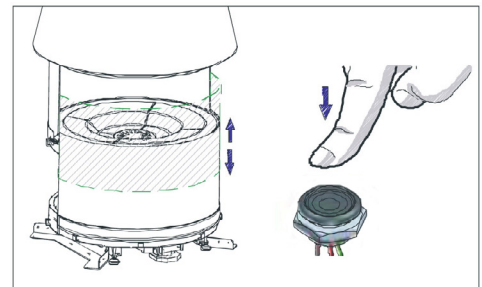

Електропривод опускання скла: