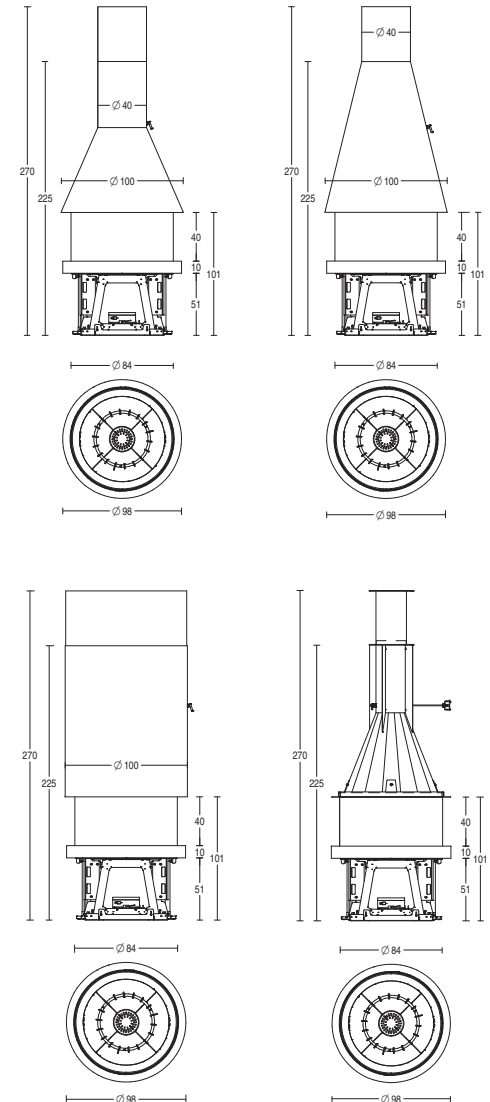

The following hood variants are available: 3 with a steel hood and hood cover, and 1 with a bare hood equipped with a profile for covering in plasterboard.

DATI TECNICI

TECHNICAL DATA

- Peso basamento **kg 140**
Weight basement
- Peso cappa-tecnica estetica **kg 51 - ≥ 82 kg**
Weight hood-hood cover
- Dimensioni L x P x H **cm 98 x 98 x 270**
Dimensions W x D x H
- Scarico fumi di serie **Ø cm 25**
Standard flue outlet

PIAZZETTA

La dimensione di 2,70 m indicata nei disegni tecnici si riferisce alla misura a listino. L'altezza minima necessaria per l'installazione è di 2,50 m. Tubo, supporto e copritubo possono essere forniti per altezze superiori su progetto personalizzato.