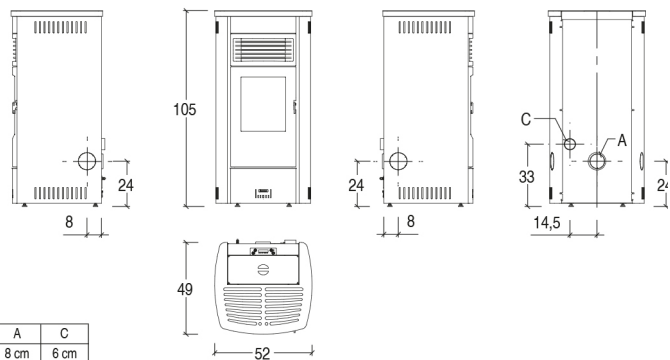

Герметична пеллетна піч MELANY Superior (Італія)

ОБЩИЕ ХАРАКТЕРИСТИКИ

- Фабрика: Superior (Gruppo Piazzetta) - Італія
- Модуль WiFi для керування пічею через смартфон: Так
- Опалення: примусова вентиляція
- Обшивка: пофарбована сталь
- Топка печі: герметична, чавун, сталь
- Жаровня: чавун
- Дверцята: чавунні
- Ручка дверцят: пофарбована сталь, знімна
- Стандартне положення виходу диму: ззаду
- Додатковий вихід димоходу: правий бік - лівий бік - верхній бік - верхній бік - верхній бік коаксіальний
- EASY Пульт дистанційного керування з рідкокристалічним дисплеєм: опціонально
- Панель управління з дисплеєм і цифровими елементами управління: так
- Рівні потужності: 5
- Датчик навколишнього середовища для контролю температури: стандартний
- Програмований таймер-термостат: 6 добових часових інтервалів
- Виходи теплого повітря: передні верхні
- Зволожувач повітря: опціонально
- Керамічне скло: стійке до 750°C
- Система очищення скла: безперервним потоком повітря
- Періодичність чистки мангала: так
- Індикатор рівня пелет: так
- Знімний зольний ящик: так
- Енергозбереження: так
- Еко функція: так
- Нічний режим: так
- Функція системи контролю якості пелет: так
- Функція системи допалювання повітря: так
- Установка: настінна - кутова

ТЕХНИЧНІ ДАННІ:

Клас енергоефективності	A+
Площа обігріву (мін-макс) м3: м3:	145-245
Рівень теплового ККД%:	91,2
Максимальна тепловіддача кВт:	8,5
Максимальне споживання пелет кг / год:	1,93
Вихід димоходу Ø см:	8
Вага, кг:	92
Гарантія, років:	5