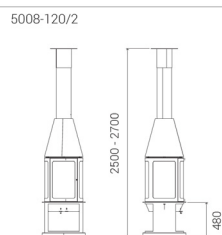

ПЬЕДЕСТАЛИ ДЛЯ КАМИНА

Pie cilíndrico
Cylindrical pedestal
Pied cylindrique fermé

1

Pie cilíndrico con cajón
Cylindrical pedestal with case
Pied cylindrique ouvert

2

Технічні характеристики

Потужність, кВт	14,4
ККД, %	73.0
Фарбування каміна в будь-який колір RAL	опція
Вага кг	135
Діаметр димохода, см	18
Вид палива	дрова