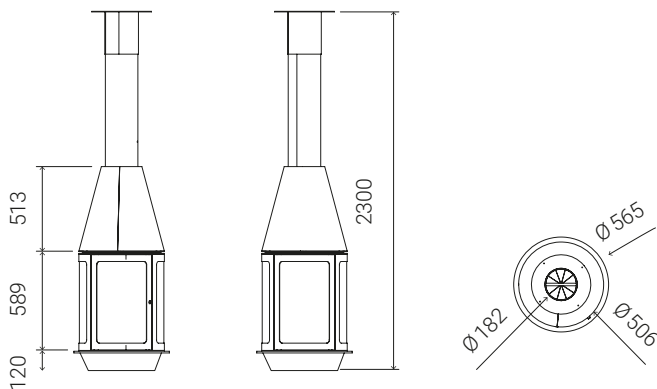

ARLET - Камін острівний. TRAFORART Іспанія

Arlet Central іспанського бренду Traforart - острівний камін з панорамним склом і подвійним верхнім кожухом.

Конструкцію каміна виконано з високоякісної сталі з чорним жароміцним порошковим покриттям, що витримує температуру до 650°C. Опціонально доступне забарвлення декоративних елементів у сірий колір або колір у палітрі RAL.

Керамічне скління витримує температуру до 750°C, і завдяки системі повітряної завіси довше залишається чистим. Регулювання подачі повітря на горіння здійснюється за допомогою вбудованої шиберної заслінки. Колосникова решітка виконана з чавуну. Технічна конструкція відповідає європейським стандартам якості.

ПЬЕДЕСТАЛИ ДЛЯ КАМИНА

Pie cilíndrico
Cylindrical pedestal
Pied cylindrique fermé

1

Pie cilíndrico con cajón
Cylindrical pedestal with case
Pied cylindrique ouvert

2

Технічні характеристики

Потужність, кВт	14,4
ККД, %	73.0
Фарбування каміна в будь-який колір RAL	опція
Вага кг	135
Діаметр димохода, см	18
Вид палива	дрова