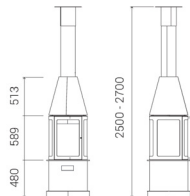

Керамічне скління витримує температуру до 750°C, і завдяки системі повітряної завіси довше залишається чистим. Регулювання подачі повітря на горіння здійснюється за допомогою вбудованої шиберної заслінки. Колосникова решітка виконана з чавуну. Технічна конструкція відповідає європейським стандартам якості.

ПЬЕДЕСТАЛИ ДЛЯ КАМИНА

Pie cilíndrico
Cylindrical pedestal
Pied cylindrique fermé

1

Pie cilíndrico con cajón
Cylindrical pedestal with case
Pied cylindrique ouvert

2

Технічні характеристики

Потужність, кВт	14,4
ККД, %	73.0
Фарбування каміна в будь-який колір RAL	опція
Вага кг	135
Діаметр димохода, см	18
Вид палива	дрова