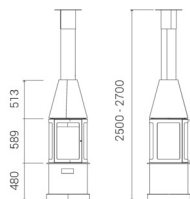

ПЬЕДЕСТАЛИ ДЛЯ КАМИНА

1

Pie cilíndrico con cajón
Cylindrical pedestal with case
Pied cylindrique ouvert

2