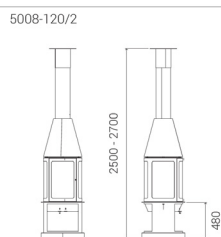

Технічні характеристики

Потужність, кВт	14,4
ККД, %	73.0
Фарбування каміна в будь-який колір RAL	опція
Вага кг	135
Діаметр димохода, см	18
Вид палива	дрова