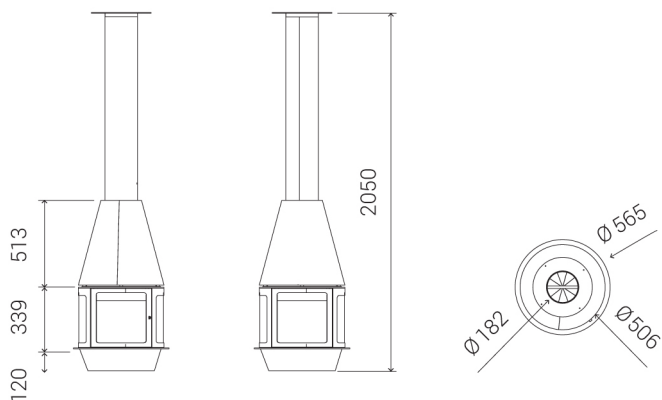

ARLET - Камін островний. TRAFORART Іспанія

Arlet Central іспанського бренду Traforart - островний камін з панорамним склом і подвійним верхнім кожухом.

Конструкцію каміна виконано з високоякісної сталі з чорним жароміцним порошковим покриттям, що витримує температуру до 650°C. Опціонально доступне забарвлення декоративних елементів у сірий колір або колір у палітрі RAL.

Керамічне скління витримує температуру до 750°C, і завдяки системі повітряної завіси довше залишається чистим. Регулювання подачі повітря на горіння здійснюється за допомогою вбудованої шиберної заслінки. Колосникова решітка виконана з чавуну. Технічна конструкція відповідає європейським стандартам якості.

ПЬЕДЕСТАЛИ ДЛЯ КАМИНА

1

Pie cilíndrico con cajón
Cylindrical pedestal with case
Pied cylindrique ouvert

2

Технічні характеристики

Потужність, кВт	14,4
ККД, %	73.0
Фарбування каміна в будь-який колір RAL	опція
Вага кг	135
Діаметр димохода, см	18
Вид палива	дрова