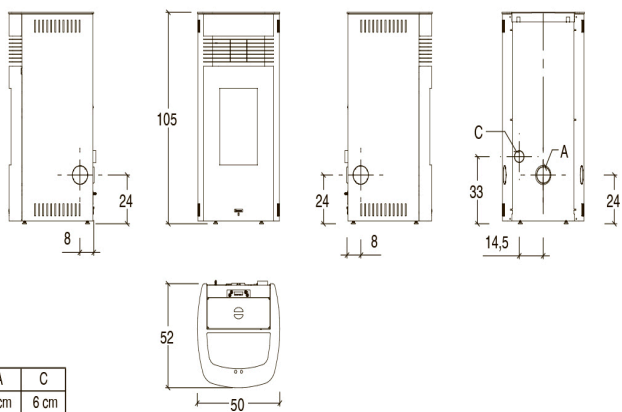

Герметична пеллетна піч Mary Superior (Італія)

ОБЩЕ ХАРАКТЕРИСТИКИ

- Фабрика: Superior (Gruppo Piazzetta) - Італія
- Модуль WiFi для керування пічею через смартфон: Так
- Опалення: примусова вентиляція
- Обшивка: пофарбована сталь
- Топка печі: герметична, чавун, сталь
- Жаровня: чавун
- Дверцята: чавунні
- Ручка дверцят: пофарбована сталь, знімна
- Стандартне положення виходу диму: ззаду
- Додатковий вихід димоходу: правий бік - лівий бік - верхній бік - верхній бік - верхній бік коаксіальний
- EASY Пульт дистанційного керування з рідкокристалічним дисплеєм: опціонально
- Панель управління з дисплеєм і цифровими елементами управління: так
- Рівні потужності: 5
- Датчик навколишнього середовища для контролю температури: стандартний
- Програмований таймер-термостат: 6 добових часових інтервалів
- Виходи теплого повітря: передні верхні
- Зволожувач повітря: опціонально
- Керамічне скло: стійке до 750°C
- Система очищення скла: безперервним потоком повітря
- Періодичність чистки мангала: так
- Індикатор рівня пелет: так
- Знімний зольний ящик: так
- Енергозбереження: так
- Еко функція: так
- Нічний режим: так
- Функція системи контролю якості пелет: так
- Функція системи допалювання повітря: так
- Установка: настінна - кутова

ТЕХНИЧНІ ДАННІ:

Клас енергоефективності	A+
Площа обігріву (мін-макс) м3: м3:	145-245
Рівень теплового ККД%:	91,2
Максимальна тепловіддача кВт:	8,5
Максимальне споживання пелет кг / год:	1,93
Вихід димоходу Ø см:	8
Вага, кг:	98
Гарантія, років:	5