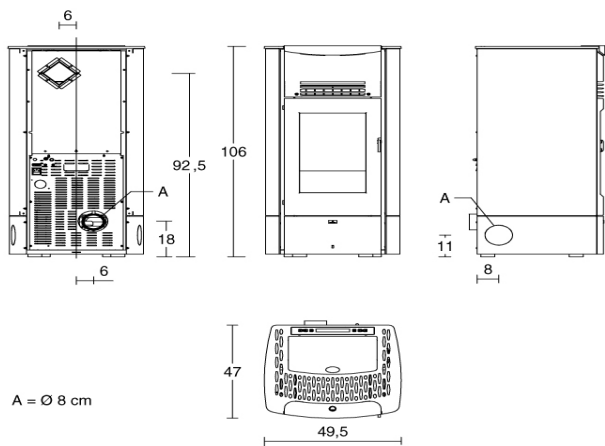

Герметична пеллетна піч MILLY Superior (Італія)

ОБЩЕ ХАРАКТЕРИСТИКИ

- Фабрика: Superior (Gruppo Piazzetta) - Італія
- Модуль WiFi для керування пічею через смартфон: Так
- Опалення: примусова вентиляція
- Обшивка: пофарбована сталь
- Топка печі: герметична, чавун, сталь
- Жаровня: чавун
- Дверцята: чавунні
- Ручка дверцят: пофарбована сталь, знімна
- Стандартне положення виходу диму: ззаду
- Додатковий вихід димоходу: правий бік - лівий бік - верхній бік - верхній бік - верхній бік коаксіальний
- EASY Пульт дистанційного керування з рідкокристалічним дисплеєм: опціонально
- Панель управління з дисплеєм і цифровими елементами управління: так
- Рівні потужності: 5
- Датчик навколишнього середовища для контролю температури: стандартний
- Програмований таймер-термостат: 6 добових часових інтервалів
- Виходи теплого повітря: передні верхні
- Зволожувач повітря: опціонально
- Керамічне скло: стійке до 750°C
- Система очищення скла: безперервним потоком повітря
- Періодичність чистки мангала: так
- Індикатор рівня пелет: так
- Знімний зольний ящик: так
- Енергозбереження: так
- Еко функція: так
- Нічний режим: так
- Функція системи контролю якості пелет: так
- Функція системи допалювання повітря: так
- Установка: настінна - кутова

ТЕХНИЧНІ ДАННІ:

Клас енергоефективності	A+
Площа обігріву (мін-макс) м3: м3:	135-230
Рівень теплового ККД%:	87,1
Максимальна тепловіддача кВт:	8,0
Максимальне споживання пелет кг / год:	1,9
Вихід димоходу Ø см:	8
Вага, кг:	103
Гарантія, років:	5