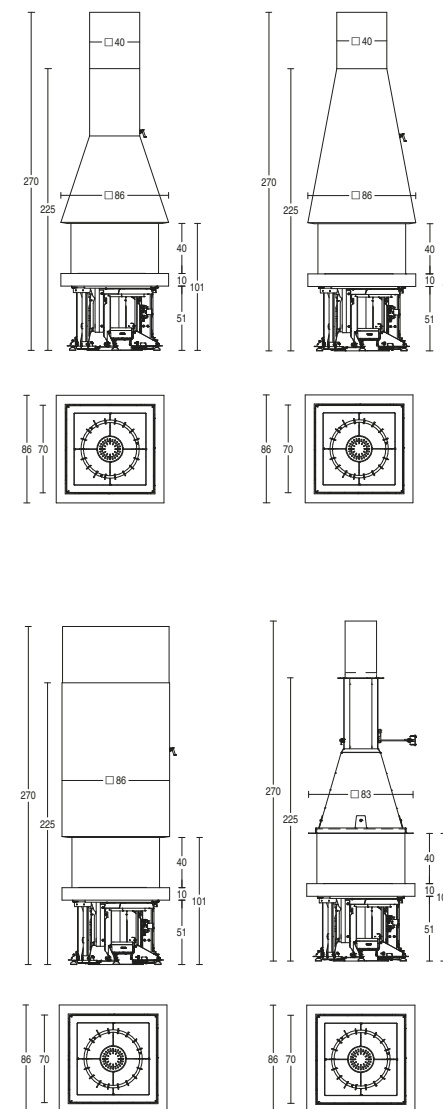

Apertura e chiusura gestita da sensori, per l'apertura totale è sufficiente una singola pressione del pulsante, per la chiusura è necessario mantenere premuto il pulsante.

M360 Q è disponibile in 4 varianti di cappa, in 3 finiture: Nero, Bianco, Cor-ten.

Le varianti sono: 3 con cappa tecnica e controcapa estetica in acciaio e 1 con cappa tecnica provvista di profilo per il rivestimento della stessa in cartongesso.

Firebox with vertical action panoramic glass that retracts completely into the unit's base. The glass motor is button-controlled.

The glass is made in two independently driven sections with separate controls.

The opening/closing action is sensor-controlled; to open the glass completely, simply press the button once, to close it hold the button down.

M360 Q is available with 4 different hoods and 3 finishes: White, Black and Cor-ten.

The following hood variants are available: 3 with a steel hood and hood cover, and 1 with a bare hood equipped with a profile for covering in plasterboard.

DATI TECNICI

TECHNICAL DATA

- Peso basamento **kg 140**
  Weight basement
- Peso cappa-tecnica estetica **kg 50 - ≥ 97 kg**
  Weight hood-hood cover
- Dimensioni L x P x H **cm 86 x 86 x 270**
  Dimensions W x D x H
- Scarico fumi di serie **Ø cm 25**
  Standard flue outlet

RIVESTIMENTI COMPATIBILI CLADDINGS COMPATIBILITY

LUND, OLDEN, TALLINN

COLORI - Cappa, copritubo e copribordo
COLOURS - Hood, pipe cover and surround

* I monoblocchi della serie Panoramic sono fabbricati su specifica del committente a seguito di un ordine personalizzato che rende ogni esemplare unico e prestigioso adatto a essere installato in una singola ed identificata opera di costruzione. Sono apparecchi da riscaldamento d'ambiente per scopi specificamente decorativi e diversi dal riscaldamento con il fine di raggiungere e mantenere un determinato comfort termico nel locale di installazione. Rif. REGOLAMENTO (UE) 2015/1186.

* The Panoramic fireboxes are individually manufactured in response to a specific order, which makes each product a unique and prestigious custom-made piece, designed for installation in a single identified construction work. They are local space heaters specified for decorative purposes other than indoor space heating to reach and maintain a certain thermal comfort. Ref. REGULATION (EU) 2015/1186.

La dimensione di 2,70 m indicata nei disegni tecnici si riferisce alla misura a listino. L'altezza minima necessaria per l'installazione è di 2,50 m. Tubo, supporto e copritubo possono essere forniti per altezze superiori su progetto personalizzato.

È disponibile un'ampia gamma di kit per il fissaggio della cappa a soffitto in grado di offrire soluzioni pratiche e funzionali per ogni tipologia di installazione, anche con soluzioni e personalizzazione su misura.

Le schede tecniche per i sistemi standard di fissaggio della cappa sono disponibili contattando l'ufficio Servizio Clienti del Gruppo Piazzetta.

The 2.70 m dimension indicated in the technical drawings is the standard height to which the price list refers. The minimum height required for installation is 2.50 m. The flue tube, mount and flue cover are available for greater heights as custom options.

We offer a wide range of hood ceiling mounting kits to cover every conceivable installation requirement, as well as custom solutions.

Please contact Piazzetta Group Customer Service for the technical specification sheets for making the hood mounting measurements for your installation.