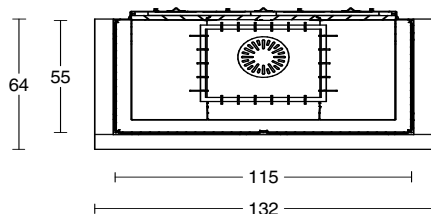

Технические характеристики:

- | | |
|-------------------------|-----------------|
| ● Мощность, Квт | 16,4 |
| ● КПД, % | 75,7 |
| ● Расход дров, кг/час | 4,8 |
| ● Внутренняя футеровка | Керамика Aluker |
| ● Вес базы камина, кг | 140 |
| ● Вес верха камина, кг | 120 (2,7 м.п.) |
| ● Опускание стекла вниз | Электропривод |