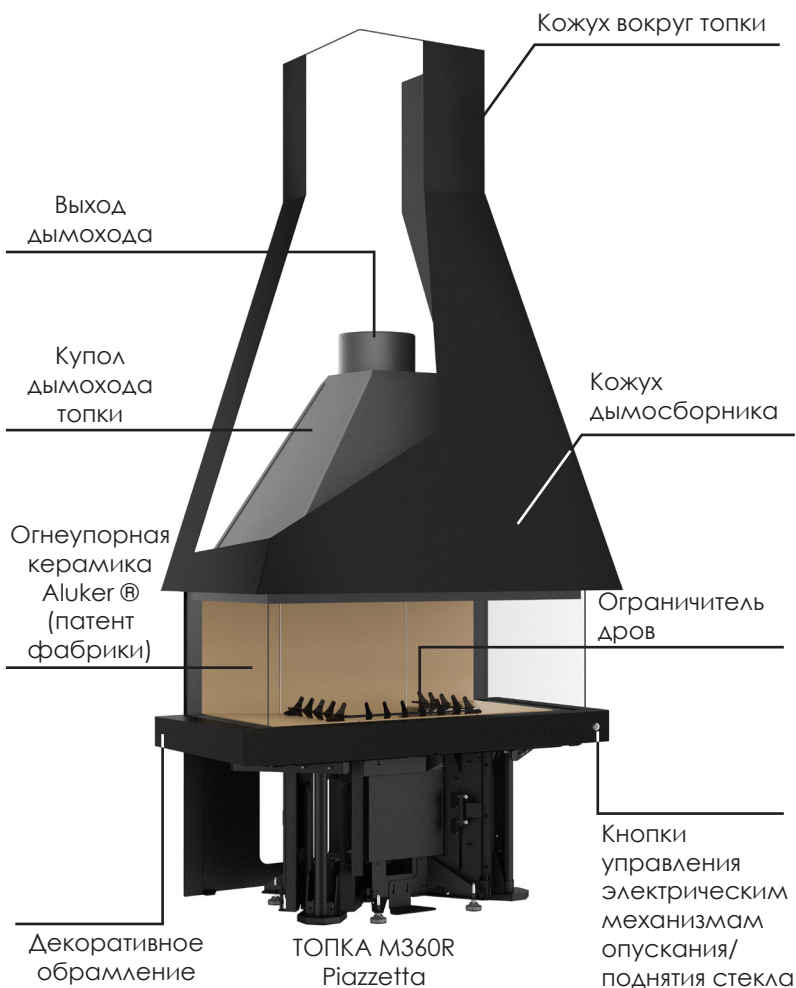

Готовый Камино-Комплект М360 R Piazzetta, Италия

Самая главная отличительная черта данной модели - электромеханическая система подъема стекла, которая позволяет полностью опустить переднее стекло в основание. Система работает на кнопочном управлении.

Описание:

- **Открытие стекла:** Электропривод. Эффективное опускание стекла вниз кнопкой.
- **Верхний дымосборник:** Специально разработан фабрикой Piazzetta- Огонь горит спиралевидной формы. Из котловой стали
- **Конструкция:** из окрашенной котловой стали с закрытым подом с панорамным огнеупорным стеклом, стойкое к 750 ° C
- **Очаг:** из огнеупорной керамики Aluker® с ограничительной решеткой для дров.
- **Колосниковая решетка:** Чугун
- **Топка:** из огнеупорной керамики Aluker®
- **Нижнее обрамление стекла:** Цвет- черный, белый или Cor-ten.
- **Первичный воздух:** регулируется вручную
- **Вторичный воздух:** задан
- **Дымоход:** верхний
- **Шибер дымохода:** регулируемый вручную, со съемной ручкой
- **Ящик для золы:** вынимаемый, для удобства уборки.
- **Топливо:** древесина
- **Отопление:** естественная конвекция и излучение.

Технические характеристики:

- | | |
|-------------------------|-----------------|
| ● Мощность, Квт | 16,4 |
| ● КПД, % | 75,7 |
| ● Расход дров, кг/час | 4,8 |
| ● Внутренняя футеровка | Керамика Aluker |
| ● Вес базы камина, кг | 140 |
| ● Вес верха камина, кг | 120 (2,7 м.п.) |
| ● Опускание стекла вниз | Электропривод |

Каминная топка: M360 R Piazzetta, Италия

Управление поднятием/опусканием стекла:

Топка оснащена электромеханической системой опускания стекла. Переднее стекло полностью опускается в основание. Система работает на кнопочном управлении.