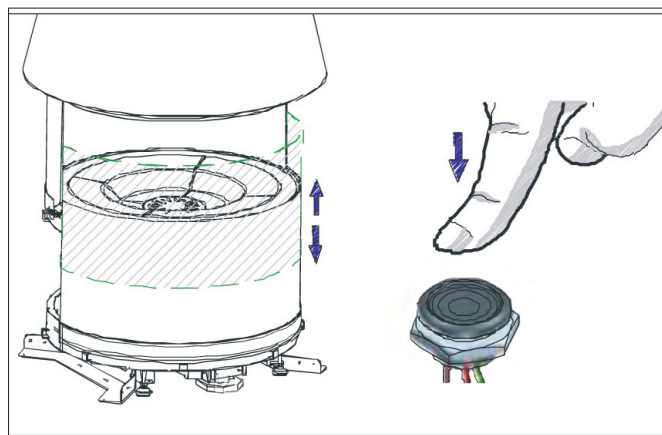

Технические характеристики:

- | | |
|-------------------------|-----------------|
| ● Мощность, Квт | 16,4 |
| ● КПД, % | 75,7 |
| ● Расход дров, кг/час | 4,8 |
| ● Внутренняя футеровка | Керамика Aluker |
| ● Вес базы камина, кг | 140 |
| ● Вес верха камина, кг | 120 (2,7 м.п.) |
| ● Опускание стекла вниз | Электропривод |

Каминная топка: M360 R Piazzetta, Италия

Управление поднятием/опусканием стекла:

Топка оснащена электромеханической системой опускания стекла. Переднее стекло полностью опускается в основание. Система работает на кнопочном управлении.

Стекланные панели изготовлены из трех независимых стекла

Для того, чтобы опустить переднее стекло, необходимо нажать кнопку, а чтобы поднять- удерживайте кнопку в нажатом положении.

Каминная топка M360 R Piazzetta в работе: