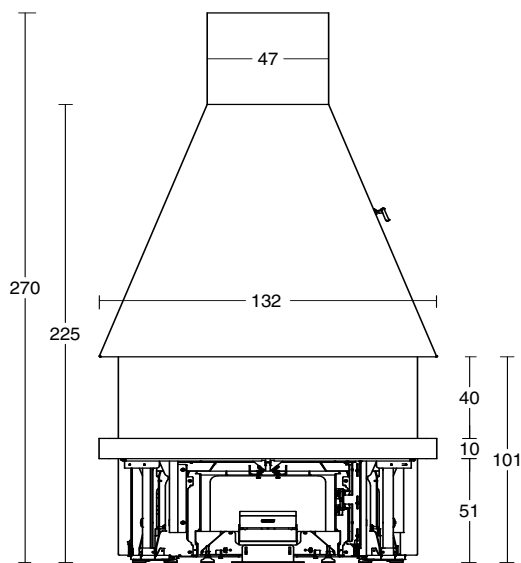

Технические характеристики:

- | | |
|-------------------------|-----------------|
| ● Мощность, Квт | 16,4 |
| ● КПД, % | 75,7 |
| ● Расход дров, кг/час | 4,8 |
| ● Внутренняя футеровка | Керамика Aluker |
| ● Вес базы камина, кг | 140 |
| ● Вес верха камина, кг | 120 (2,7 м.п.) |
| ● Опускание стекла вниз | Электропривод |