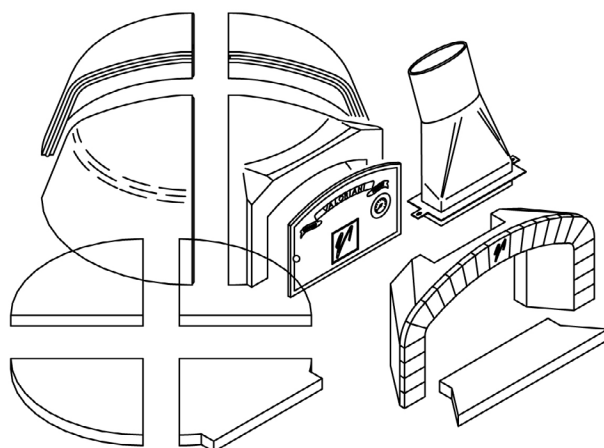

TOP 100 - VALORIANI Италия. Дровяная пицца печь

Домашние печи серии **TOP** являются последними разработками в традиционной серии FVR где можно увидеть инновационное использование исторического ноу-хау компаний Valoriani в огнеупорной керамической промышленности. Печь **TOP** имеет элегантную, отполированную дверь из глазурованной огнеупорной керамики с тиснением логотипа Valoriani. Печь **TOP** поставляется в разобранном виде, после чего ее необходимо собрать на месте в соответствии с предоставленными нами подробными инструкциями.

Модель: TOP 100	
Внутренние размеры см	100x100
Размер двери, см	46x31
Вес, кг	300
Диаметр, см	20
Разовая загрузка пицц, шт	4
Время разогрева до 300°C, мин	50

Made in **ITALY**

esuvio
wood fired ovens

TOP 100 - VALORIANI Италия. Дровяная пицца печь