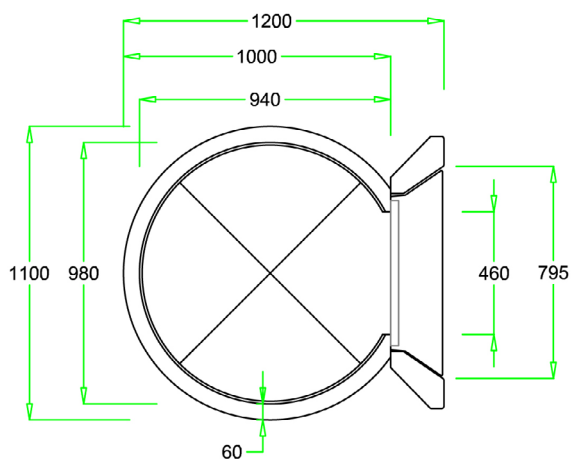

TOP 100 - VALORIANI Италия. Дровяная пицца печь

Домашние печи серии **TOP** являются последними разработками в традиционной серии FVR где можно увидеть инновационное использование исторического ноу-хау компаний Valoriani в огнеупорной керамической промышленности. Печь **TOP** имеет элегантную, отполированную дверь из глазурованной огнеупорной керамики с тиснением логотипа Valoriani. Печь **TOP** поставляется в разобранном виде, после чего ее необходимо собрать на месте в соответствии с предоставленными нами подробными инструкциями.

Модель: TOP 100	
Внутренние размеры см	100x100
Размер двери, см	46x31
Вес, кг	300
Диаметр, см	20
Разовая загрузка пицц, шт	4
Время разогрева до 300°C, мин	50

Made in **ITALY**

esuvio
wood fired ovens

TOP 100 - VALORIANI Италия. Дровяная пицца печь