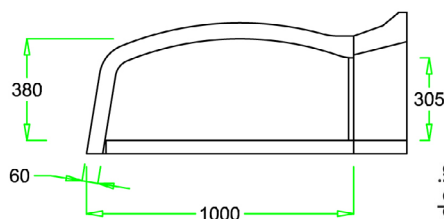

Модель: TOP 100	
Внутренние размеры см	100x100
Размер двери, см	46x31
Вес, кг	300
Диаметр, см	20
Разовая загрузка пицц, шт	4
Время разогрева до 300°C, мин	50

Made in **ITALY**

esuvio
wood fired ovens

TOP 100 - VALORIANI Италия. Дровяная пицца печь