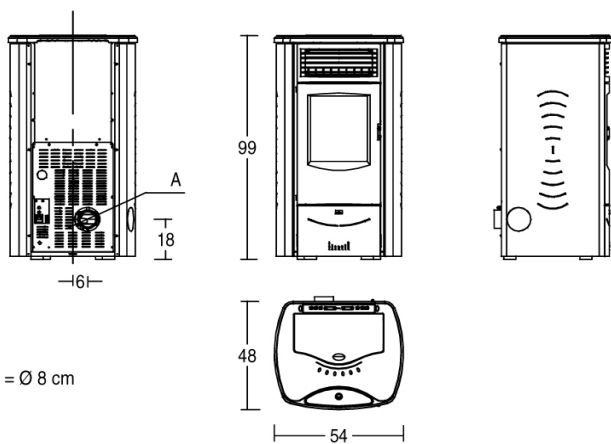

Герметична пеллетна піч MONIA Superior (Італія)

ОБЩЕ ХАРАКТЕРИСТИКИ

- Фабрика: Superior (Gruppo Piazzetta) - Італія
- Модуль WiFi для керування пічею через смартфон: Опція
- Опалення: примусова вентиляція
- Обшивка: пофарбована сталь
- Топка печі: герметична, чавун, сталь
- Жаровня: чавун
- Дверцята: чавунні
- Ручка дверцят: пофарбована сталь, знімна
- Стандартне положення виходу диму: ззаду
- Додатковий вихід димоходу: правий бік - лівий бік - верхній бік - верхній бік - верхній бік коаксіальний
- EASY Пульт дистанційного керування з рідкокристалічним дисплеєм: опціонально
- Панель управління з дисплеєм і цифровими елементами управління: так
- Рівні потужності: 5
- Датчик навколишнього середовища для контролю температури: стандартний
- Програмований таймер-термостат: 6 добових часових інтервалів
- Виходи теплого повітря: передні верхні
- Зволожувач повітря: опціонально
- Керамічне скло: стійке до 750°C
- Система очищення скла: безперервним потоком повітря
- Періодичність чистки мангала: так
- Індикатор рівня пелет: так
- Знімний зольний ящик: так
- Енергозбереження: так
- Еко функція: так
- Нічний режим: так
- Функція системи контролю якості пелет: так
- Функція системи допалювання повітря: так
- Установка: настінна - кутова

ТЕХНИЧНІ ДАННІ:

Клас енергоефективності	A+
Площа обігріву (мін-макс) м3: м3:	135-230
Рівень теплового ККД%:	87,1
Максимальна тепловіддача кВт:	8,0
Максимальне споживання пелет кг / год:	1,9
Вихід димоходу Ø см:	8
Вага, кг:	98
Гарантія, років:	5