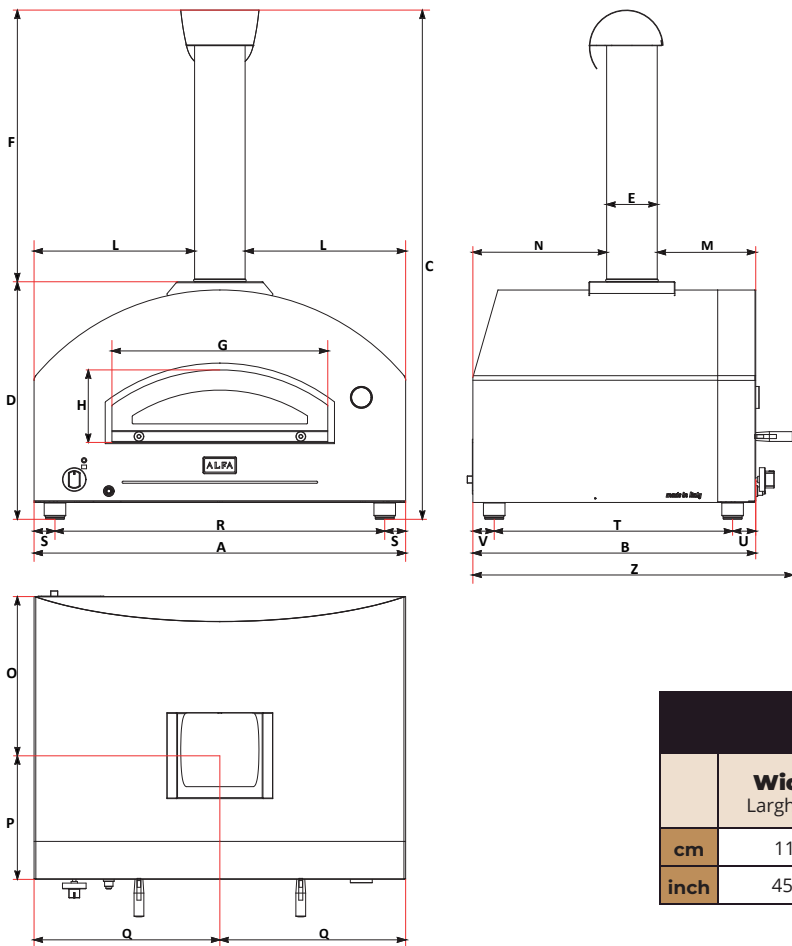

ALFA

FUTURO 4 PIZZE

Data Sheets - Scheda Tecnica

HYBRID
ВЕРСІЯ

SILVER BLACK

FXFT-4P-GSB

Вага	142 kg	Матеріали	Снержавіюча сталь, залізний лист, керамічне волокно	
Підлога для приготування їжі	80x60 cm	Type of refractory Tipo di refrattario	Alumina silicate HeatKeeper™ Firebrick Tavella HeatKeeper™ silico-alluminoso	
Максимальні температура	500°C	Рекомендоване паливо	LPG gas (G30 / G31) Gas GPL (G30 / G31)	Natural Gas (G20) Gas Metano (G20)
Час нагрівання	30'	Gas category Categoria gas	I3+ GPL	I2H (METANO)
Місткість піц	4 Pizza Ø 30cm	Operation Funzionamento	28..30 / 37 mbar 11 in WC	20 mbar 4 in WC
Теплоємність	24 kW	Max consumption Consumo Massimo	1.35 / 1.32 kg/h	1.76 m³/h

made in Italy

	cm	inch		cm	inch
A	110.2	43.4	N	39.7	15.6
B	89.4	35.2	O	47.2	18.6
C	151	59.4	P	39.7	15.6
D	65.4	25.7	Q	55.6	21.9
E	15	5.9	R	97.8	38.5
F	80.5	31.7	S	6.2	2.4
G	63.8	25.1	T	70.7	27.8
H	21.5	8.5	U	12.3	4.8
L	47.6	18.7	V	6.3	2.5
M	29.2	11.5	Z	95	37.4

PACKAGING DIMENSIONE IMBALLO					
	Width Larghezza	Depth Profondità	Height Altezza	Weight Peso	
cm	115	93	82	kg	151
inch	45,3	36,6	32	lbs	332

Description Descrizione	Code Codice
Chimney cap Comignolo	A SSML-1-2302
Chimney Canna fumaria	B TI150_750_SAT
Door Sportello	C SSML-1-2301
Flange Flangia	D SML-2-2301
External shell Carter esterno	E SCRT-1-2201-SB
Thermometer Termometro	F YT63-135
Red bricks 30x20 cm Mattoni 30x20 cm	G RRA3020
Feet (n.4) Piedini	H SETPIE-M10X20
Logo Alfa (v1.0)	I D14PLAC-ALFA
KIT GAS 24kW	L SALI-1-2301
Gas knob Manopola gas	M D14MANO-70
Electric generator Generatore elettrico	N GENELP003IQ
Electrical cable Cavo elettrico	N CAVO-AT
Side gas cover Carter laterale gas	O SCRT-3-2305-SB