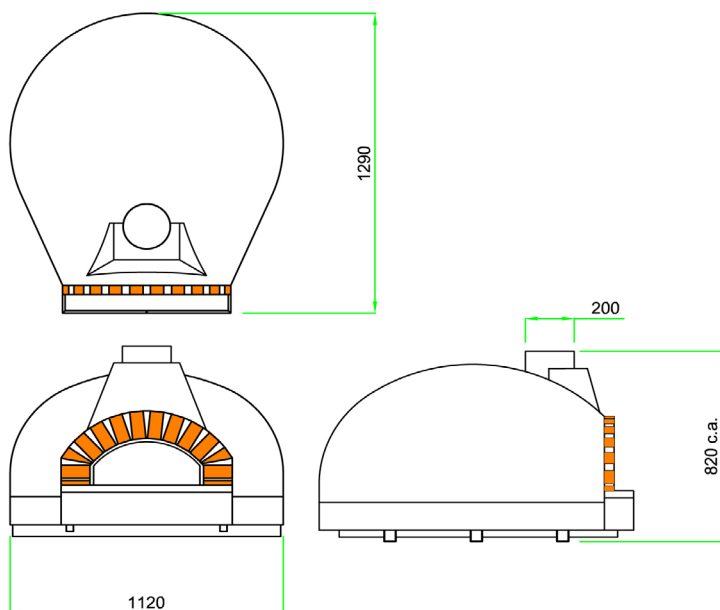

HOBBY 80 - VALORIANI Італія. Дров'яна піца піч

крім уже відомих серій "FVR" і "TOP", сьогодні також доступна серія HOBBY. Ця лінія класифікується як "печі в зборі, готові до експлуатації". Випускається в трьох розмірах HOBBY 80, HOBBY 100 і HOBBY 120.

Модель: HOBBY 80	
Внутрішні розміри, см	80x80
Зовнішні розміри, см	112x129
Розмір дверей, см	39x19
Вага, кг	700
Діаметр, см	20
Разове завантаження піц, шт	3
Час розігріву до 300° С, хв	40

Опція: Підставка під піч