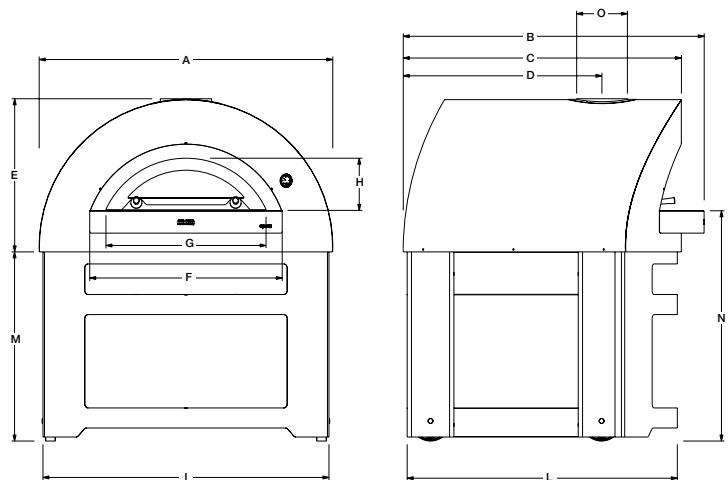

ALFA
PRO

FORNO OPERA LEGNA

Scheda tecnica / Technical sheet

cod. forno: FXOPEU-LVES-T

base: FBA-OPERA

Caratteristiche tecniche / Technical details

Combustibile consigliato <i>Recommended fuel</i>	Ciocchi, potature Logs, trimmings
Consumo medio <i>Average fuel consumption</i>	7,5 kg/h 16,5 lbs/h
Carica nominale <i>Rated charge</i>	8,3 kg/h 18,3 lbs/h
Dim. piano forno <i>Oven floor dim.</i>	120x100x7,8 cm 47,6 x 39,7 x 3,1 in
Area piano forno <i>Oven floor area</i>	1,20 m ² 12,9 ft ²
Peso forno / peso con base <i>Oven weight / oven + base</i>	355 / 450 kg 781 / 990 lbs
Temperatura massima <i>Max oven temperature</i>	450°C 752°F
Minuti per scaldare <i>Heating time</i>	40
N° pizze alla volta <i>Pizza capacity</i>	7
Infornata di pane <i>Bread capacity</i>	14 kg 30,8 lbs
Tiraggio minimo <i>Minimum flue draught</i>	11 Pa
Flusso volumetrico fumi <i>Flue smokes mass flow</i>	49,6 g/s
Emissioni CO al 13% O₂ <i>CO emission at 13% O₂</i>	0,35 % 4444 mg/Nm ³
Temperatura fumi <i>Smoke temperature</i>	387°C 728,6°F
Colore <i>Color</i>	Verde siderale Sideral green 

Misure / Dimensions

A	146 cm / 57 in	B	150 cm / 59 in	C	139 cm / 54 in
D	99 cm / 38 in	E	76 cm / 30 in	F	96 cm / 38 in
G	68,5 cm / 26,9 in	H	20,9 cm / 8,2 in	I	142 cm / 56 in
L	135 cm / 53 in	M	94 cm / 37 in	N	115 cm / 45 in
O	25 cm / 10 in				

Componenti / Parts list

	CODICE	N°	DESCRIZIONE
a	SOPE-01-002	1	Camera Forno
b	RMB4040	8	Tavelloni Bianchi 40x40x5
b	RRA3020	20	Tavella Rossa 30x20x3
c	SOPG-01-043	1	Sportello
d	SOPE-01-030	1	Davanzale
e	SOPE-01-021-VE	1	Corpo struttura
f	YT63-190	1	Termometro
g	FBA-OPERA	1	Base (*)
h	SOPE-01-072	2	Aste per movimentazione