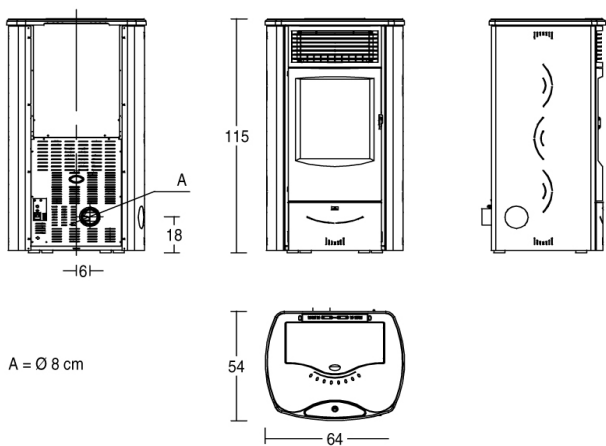

Герметична пеллетна піч **SABRINA Superior (Італія)**

ОБЩЕ ХАРАКТЕРИСТИКИ

- Фабрика: Superior (Gruppo Piazzetta) - Італія
- Модуль WiFi для керування пічею через смартфон: Опція
- Опалення: примусова вентиляція
- Обшивка: пофарбована сталь
- Топка печі: герметична, чавун, сталь
- Жаровня: чавун
- Дверцята: чавунні
- Ручка дверцят: пофарбована сталь, знімна
- Стандартне положення виходу диму: ззаду
- Додатковий вихід димоходу: правий бік - лівий бік - верхній бік - верхній бік - верхній бік коаксіальний
- EASY Пульт дистанційного керування з рідкокристалічним дисплеєм: опціонально
- Панель управління з дисплеєм і цифровими елементами управління: так
- Рівні потужності: 5
- Датчик навколишнього середовища для контролю температури: стандартний
- Програмований таймер-термостат: 6 добових часових інтервалів
- Виходи теплого повітря: передні верхні
- Зволожувач повітря: опціонально
- Керамічне скло: стійке до 750°C
- Система очищення скла: безперервним потоком повітря
- Періодичність чистки мангала: так
- Індикатор рівня пелет: так
- Знімний зольний ящик: так
- Енергозбереження: так
- Еко функція: так
- Нічний режим: так
- Функція системи контролю якості пелет: так
- Функція системи допалювання повітря: так
- Установка: настінна - кутова

ТЕХНИЧНІ ДАННІ:

Клас енергоефективності	A+
Площа обігріву (мін-макс) м3: м3:	170-295
Рівень теплового ККД%	88,1
Максимальна тепловіддача кВт:	10,2
Максимальне споживання пелет кг / год:	2,3
Вихід димоходу Ø см:	8
Вага, кг:	130
Гарантія, років:	5