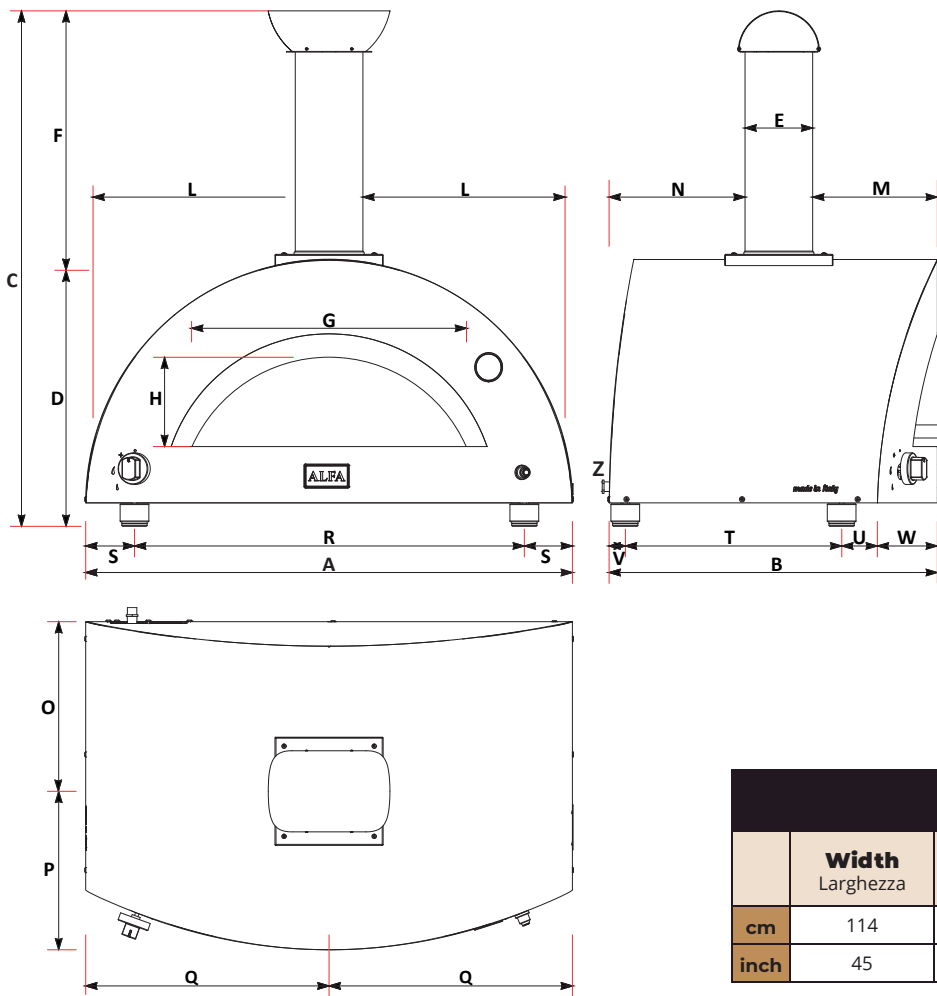

<b>Вага</b>	<b>94 кг</b>	<b>Матеріали</b>	<b>Нержавіюча сталь, залізний лист, керамічне волокно</b>	
<b>Підлога для приготування</b>	<b>80x50 cm</b>	<b>Тип вогнетриву</b>	<b>Alumina silicate HeatKeeper™ Firebrick</b>	
<b>Максимальна температура в печі</b>	<b>500°C</b>	<b>Рекомендоване паливо</b>	<b>LPG газ (G30 / G31)</b>	<b>Природний газ (G20)</b>
<b>Час нагрівання печі</b>	<b>30 хв.</b>	<b>Категорія газу</b>	<b>I3+ GPL</b>	<b>I2H (METANO)</b>
<b>Місткість піци</b>	<b>3 Піци Ø30cm</b>	<b>Робота</b>	<b>30 mbar 11 in WC</b>	<b>50 mbar 20 mbar 4 in WC</b>
<b>Теплоємність</b>	<b>18 kW 61.418 Btu/h</b>	<b>Максимальне споживання</b>	<b>1.57 кг/год</b>	<b>1.56 кг/год 2.07 м³/год</b>

*made in Italy*

	cm	inch		cm	inch
A	108	42,5	N	30,1	11,9
B	72,8	28,7	O	37,6	14,8
C	114	44,9	P	21,9	8,6
D	60,3	23,7	Q	54	21,3
E	15	5,9	R	86,5	34,1
F	54	21,3	S	10,8	4,3
G	61	24,0	T	48	18,9
H	20	7,9	U	7,95	3,1
L	46,5	18,3	V	3,5	1,4
M	27,7	10,9	W	13,3	5,2

**Z** Для підключення духової шафи до джерела газу необхідно врахувати відстань не менше 10 см

УПАКОВКА				
	Width Larghezza	Depth Profondità	Height Altezza	Weight Peso
cm	114	91	72,5	kg 107
inch	45	35,8	28,5	lbs 236

Description Descrizione	Code Codice
<b>Chimney cap</b> Comignolo	<b>A</b> CMG-1-012
<b>Chimney</b> Canna fumaria	<b>B</b> TI150_480_SAT
<b>Door</b> Sportello	<b>C</b> SPT-1-012
<b>Flange</b> Flangia	<b>D</b> FLG-2-009
<b>External shell</b> Carter esterno	<b>E</b> CRT-1-018
<b>Thermometer</b> Termometro	<b>F</b> YT63-135
<b>Red bricks 30x20 cm</b> Mattoni 30x20 cm	<b>G</b> RRA3020
<b>Feet (n.4)</b> Piedini	<b>H</b> SETPIE-M10X20
<b>Logo Alfa (v1.0)</b>	<b>I</b> D14PLAC-ALFA
<b>KIT GAS 24kW</b>	<b>L</b> GAS-1-009
<b>Gas knob</b> Manopola gas	<b>M</b> D14MANO-70P
<b>Electric generator</b> Generatore elettrico	<b>N</b> GENELP003IQ
<b>Electrical cable</b> Cavo elettrico	<b>N</b> D14CAVOTV-1500
<b>Side gas cover</b> Carter laterale gas	<b>O</b> CRT-2-028