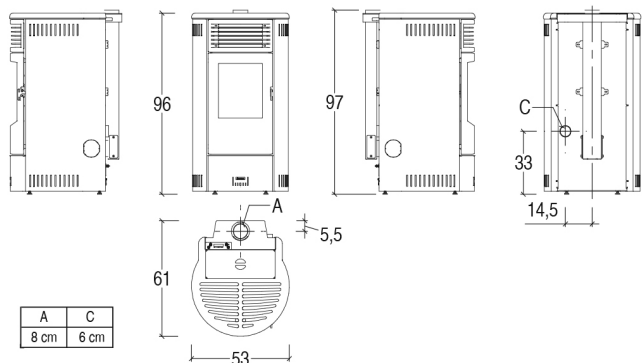

Герметична пеллетна піч Carol Superior (Італія)

ОБЩЕ ХАРАКТЕРИСТИКИ

- Фабрика: Superior (Gruppo Piazzetta) - Італія
- Модуль WiFi для керування пічею через смартфон: Так
- Опалення: примусова вентиляція
- Обшивка: пофарбована сталь
- Топка печі: герметична, чавун, сталь
- Жаровня: чавун
- Дверцята: чавунні
- Ручка дверцят: пофарбована сталь, знімна
- Стандартне положення виходу диму: ззаду
- Додатковий вихід димоходу: правий бік - лівий бік - верхній бік - верхній бік - верхній бік коаксіальний
- EASY Пульт дистанційного керування з рідкокристалічним дисплеєм: опціонально
- Панель управління з дисплеєм і цифровими елементами управління: так
- Рівні потужності: 5
- Датчик навколишнього середовища для контролю температури: стандартний
- Програмований таймер-термостат: 6 добових часових інтервалів
- Виходи теплого повітря: передні верхні
- Зволожувач повітря: опціонально
- Керамічне скло: стійке до 750°C
- Система очищення скла: безперервним потоком повітря
- Періодичність чистки мангала: так
- Індикатор рівня пелет: так
- Знімний зольний ящик: так
- Енергозбереження: так
- Еко функція: так
- Нічний режим: так
- Функція системи контролю якості пелет: так
- Функція системи допалювання повітря: так
- Установка: настінна - кутова

ТЕХНИЧНІ ДАННІ:

Клас енергоефективності	A+
Площа обігріву (мін-макс) м3: м3:	100-175
Рівень теплового ККД%:	91,3
Максимальна тепловіддача кВт:	6,0
Максимальне споживання пелет кг / год:	1,36
Вихід димоходу Ø см:	8
Вага, кг:	90
Гарантія, років:	5