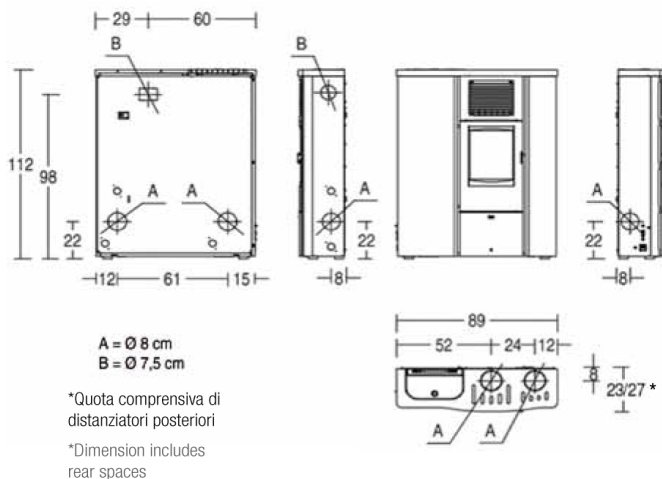

### ТЕХНИЧНІ ДАННІ:

Клас енергоефективності	A+
Площа обігріву (мін-макс) м3: м3:	135 - 230
Рівень теплового ККД%:	87,1
Максимальна тепловіддача кВт:	8,0
Максимальне споживання пелет кг / год:	1,8
Вихід димоходу $\varnothing$ см:	8
Вага, кг:	120
Гарантія, років:	5