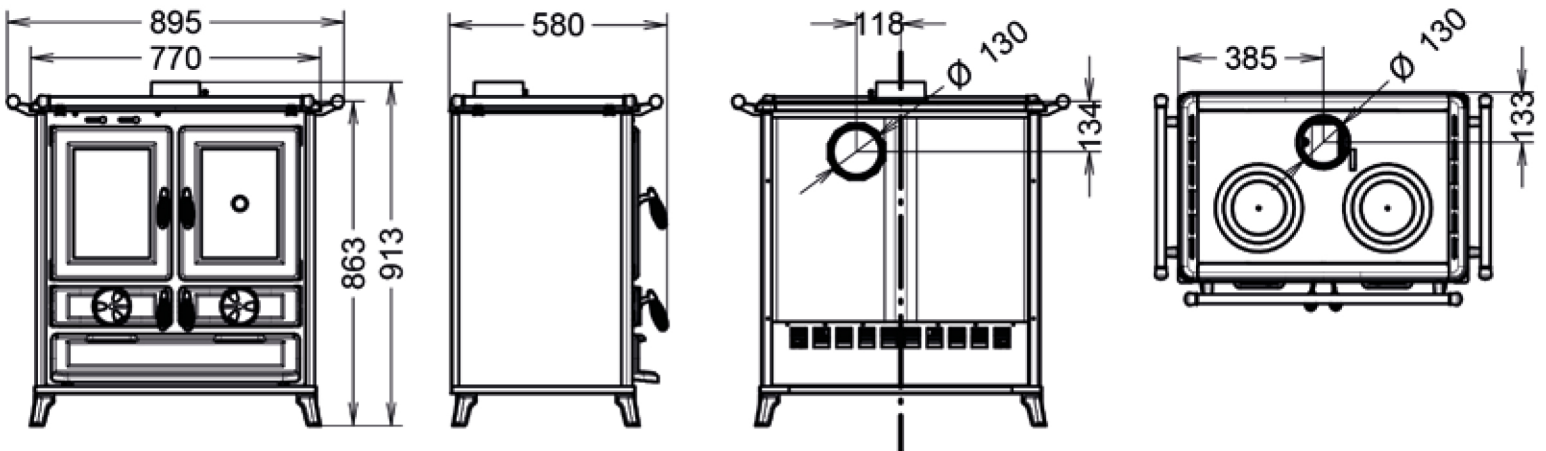

## Klaretta Evo- чавунна піч, зі сталевим облицюванням

Піч на дровах зі сталі та чавуну з широкою поверхнею теплообміну та довгим примусовим димоходом, зі спеціальним теплообмінником з нержавіючої сталі, чавунною камерою згоряння, що не тріскається, регуляторами для регулювання первинного, вторинного та третинного повітря, вінтажними сталевими ручками, колосниковою решіткою для струшування, стартером, емальовані чавунні дверцята з керамічним склом, стійким до 750°C, верхня рама з емальованого чавуну, гладка чавунна варильна поверхня, подвійна серія чавунних кілець, фронтальний поручень, дверцята духовки з термометром, панорамна емальована духовка (об'єм 27 л), піддон для зберігання дров/інструментів, знімний зольник, емальовані чавунні ніжки. Комплект зовнішнього покриття з пофарбованої сталі та чавуну. Можливість забору первинного повітря ззовні.

### ВЕРХНЯ РАМА З ЕМАЛЬОВАНОГО ЧАВУН З КІЛЬЦЯМИ

Верхня рама з емальованого чавуну з кільцями, передній поручень в комплекті, бічний поручень опціонально

### Металеве та чавунне покриття

CODE	DESCRIPTION	WOOD CONSUMPTION PER HOUR (kg/h)	TOTAL POWER (kW)	NOMINAL POWER (kW)	HEATABLE AREA (m <sup>2</sup> )	WEIGHT (kg)	FLUE OUTLET DIAMETER (mm)	OVEN (mm) (HxWxD)	LOADING OPENING (WxH)	PRICE €
WKLARETTAEASY	Плита на дровах Klaretta Evo	2,2	9,4	8,2	74	166	130	307x253x333	214x273	2.494,00